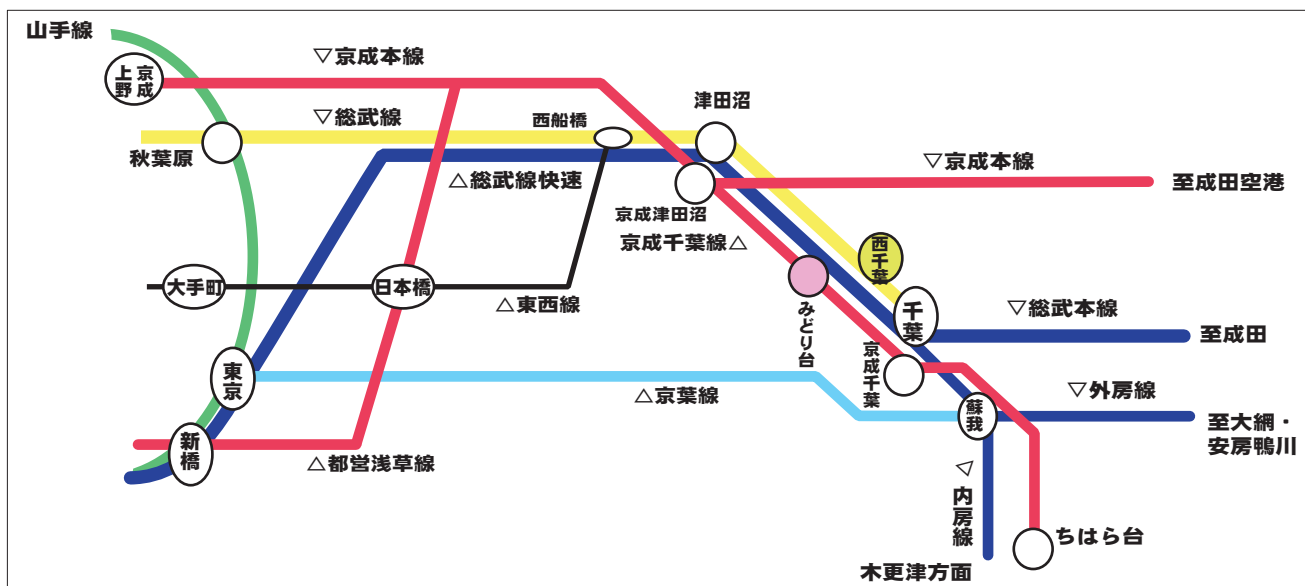

## 交通機関のご案内

**JR**

**総武線(各駅停車) 西千葉駅下車 徒歩1分**

- ◆東京駅から 快速(総武本線、外房線、内房線) → 稲毛 【所要時間 約40分】
- ◇稲毛駅で乗り換え (総武線各駅停車で一駅) → 西千葉 【所要時間 2分】
- ◆(総武線各駅停車のみ利用) 御茶ノ水 → 西千葉 【所要時間 約50分】

**京成**

**千葉線 みどり台駅下車 徒歩3分**

- ◆京成上野駅から 京成本線(特急:普通料金と同額) → 京成津田沼 【所要時間 34分】
- ◇京成津田沼駅で乗り換え (京成千葉線) → みどり台 【所要時間 12分】

\* 『えきから時刻表』 <http://eki.joy.ne.jp/>

**時刻表**

\* JR東日本ホームページ <http://www.jreast.co.jp/>

\* 京成電鉄時刻表 <http://www.keisei.co.jp/keisei/tetudou/time/index.html>

**その他**

学内に駐車場はありません。西千葉、みどり台から至近ですので電車をご利用ください。