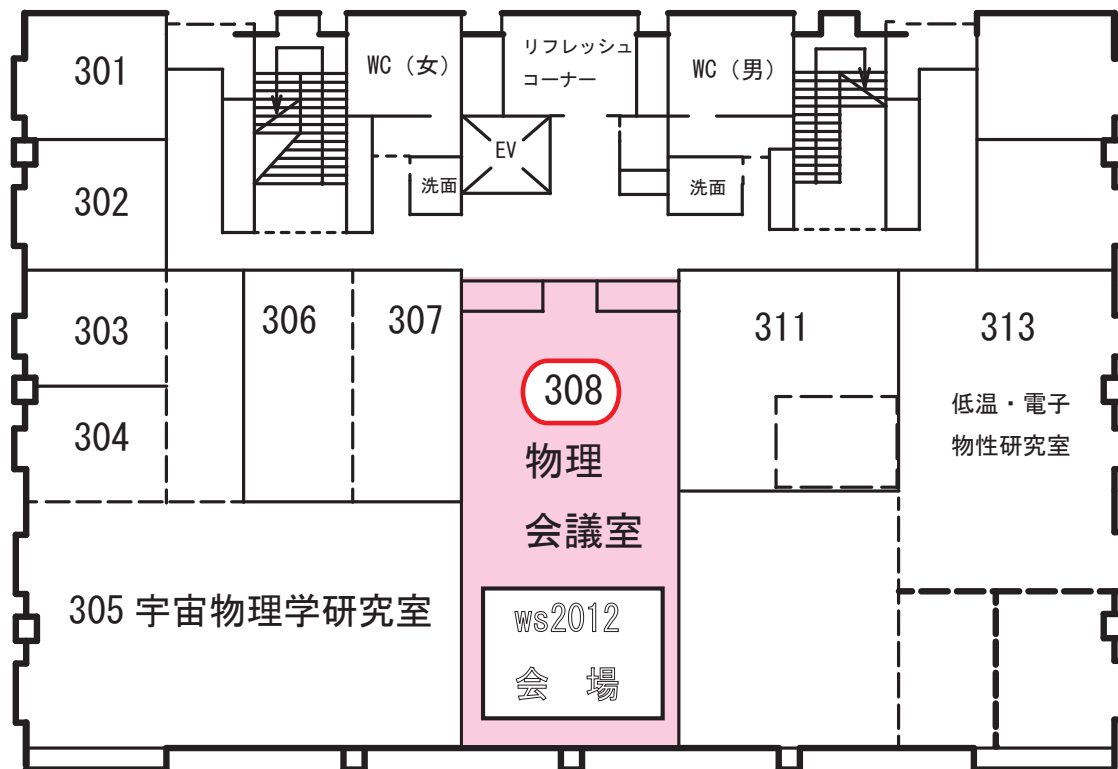

理学部 2 号館 会場配置図

3 階

1 階