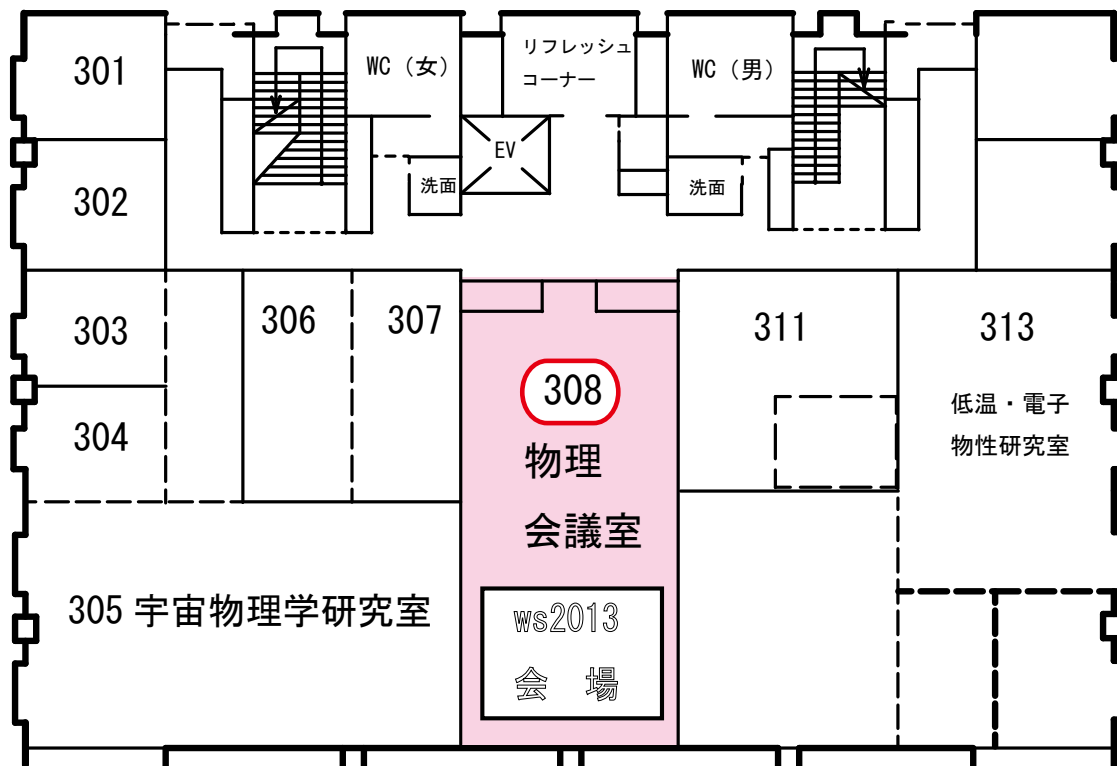

理学部 2 号館 会場配置図

3 階

1 階